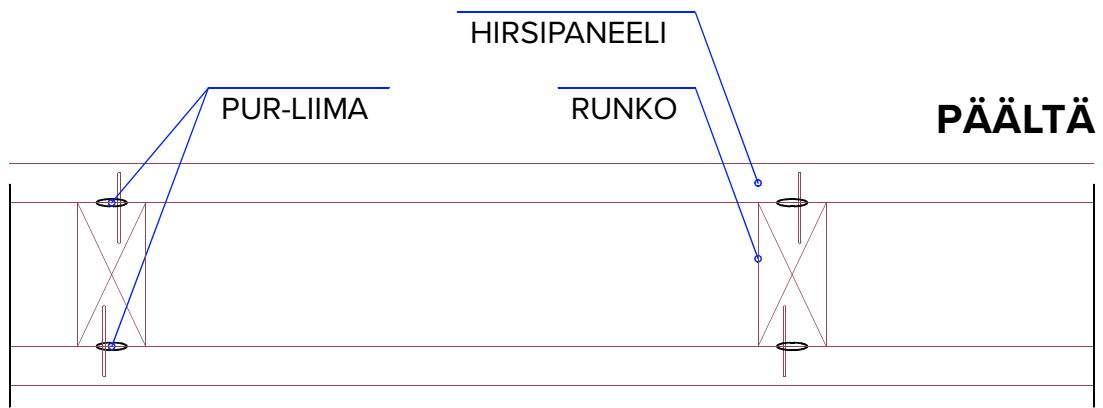

VAARA NORDIC (28x277) KIINNITYSOHJE

- liimakiinnitys

25.11.2024

MK 1:5

EDESTÄ